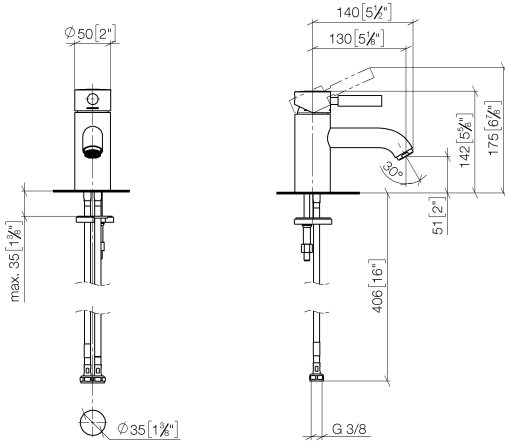

EDITION PRO GRANDE Waschtisch-Einhandbatterie ohne Ablaufgarnitur -
Chrom

33 522 626

- Ausladung 130 mm
- starrer Auslauf
- runder luftangereicherter Strahl
- Armaturenhöhe 142 mm
- Höhe bis Luftsprudler 51 mm
- Bohrungsdurchmesser 35 mm
- 2x Druckschlauch M 10 x 1 eingeschraubt, dichtheitsgeprüft
- Durchfluss max. 7 l/min
- bleifrei

	Chrom	33 522 626-00
	Schwarz matt	33 522 626-33
	Chrom gebürstet	33 522 626-93

**EDITION PRO GRANDE Waschtisch-Einhandbatterie ohne Ablaufgarnitur -
Chrom**

33 522 626
mm [inches]

Durchflussdiagramm

Zertifikate

WRAS_1805123. LGA_9389.

**EDITION PRO GRANDE Waschtisch-Einhandbatterie ohne Ablaufgarnitur -
Chrom**

33 522 626

Ersatzteilstückliste

Nr.	Artikelnummer	Benennung	Verbaumenge	Lieferzeit
1	90 20 62 047 00-00	Griff	1	10
2	09 28 30 016-00	Haube	1	10
3	09 14 10 134 90	Dichtung	1	2
4	90 15 05 045 00 90	Kartusche	1	2
5	09 14 10 003 90	Dichtung	1	2
6	09 24 04 025 10 90	Nippel	1	2
7	90 31 11 030 00 90	Stift	1	2
8	09 11 06 063 10-00	Auslauf	1	10
9	90 23 01 118 01-00	Luftsprudler	1	10
10	04 30 04 104 00 90	Schlauch	2	2
11	04 30 11 038 00 90	Befestigungssatz	1	2
12	09 31 11 012 90	Stift	1	2