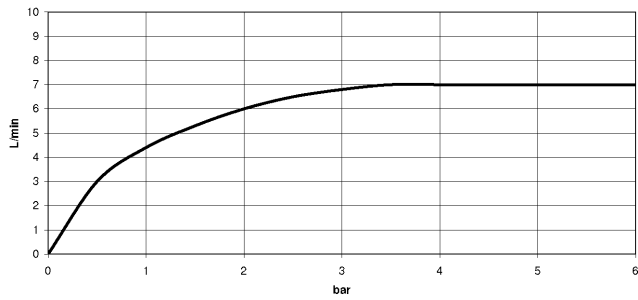

EDITION PRO GRANDE Waschtisch-Einhandbatterie ohne Ablaufgarnitur -
Chrom

33 522 626

- Ausladung 130 mm
- starrer Auslauf
- runder luftangereicherter Strahl
- Armaturenhöhe 142 mm
- Höhe bis Luftsprudler 51 mm
- Bohrungsdurchmesser 35 mm
- 2x Druckschlauch M 10 x 1 eingeschraubt, dichtheitsgeprüft
- Durchfluss max. 7 l/min
- bleifrei

	Chrom	33 522 626-00
	Schwarz matt	33 522 626-33
	Chrom gebürstet	33 522 626-93

**EDITION PRO GRANDE Waschtisch-Einhandbatterie ohne Ablaufgarnitur -
Chrom**

33 522 626
mm [inches]

Durchflussdiagramm

Zertifikate