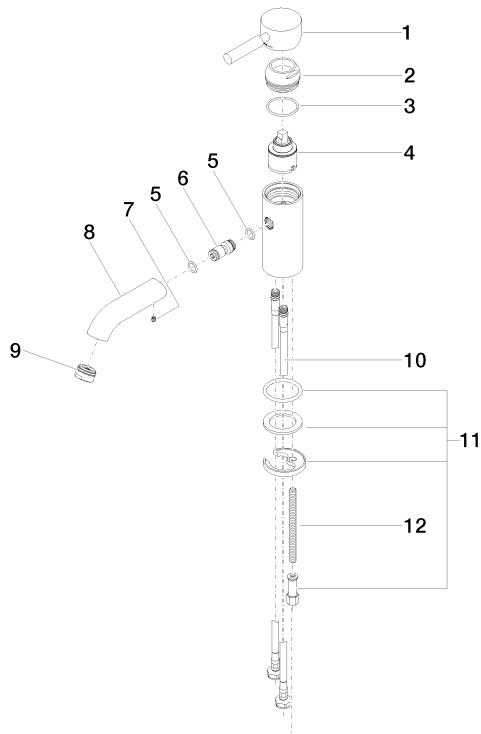

EDITION PRO GRANDE Waschtisch-Einhandbatterie ohne Ablaufgarnitur -
Chrom

33 522 626

- Ausladung 130 mm
- starrer Auslauf
- runder luftangereicherter Strahl
- Armaturenhöhe 142 mm
- Höhe bis Luftsprudler 51 mm
- Bohrungsdurchmesser 35 mm
- 2x Druckschlauch M 10 x 1 eingeschraubt, dichtheitsgeprüft
- Durchfluss max. 7 l/min
- bleifrei

	Chrom	33 522 626-00
	Schwarz matt	33 522 626-33
	Chrom gebürstet	33 522 626-93

**EDITION PRO GRANDE Waschtisch-Einhandbatterie ohne Ablaufgarnitur -
Chrom**

33 522 626
mm [inches]

Durchflussdiagramm

Zertifikate

WRAS_1805123. LGA_9389.

**EDITION PRO GRANDE Waschtisch-Einhandbatterie ohne Ablaufgarnitur -
Chrom**

33 522 626

Ersatzteilstückliste

Nr.	Artikelnummer	Benennung	Verbaumenge	Lieferzeit
1	90 20 62 047 00-00	Griff	1	10
2	09 28 30 016-00	Haube	1	10
3	09 14 10 134 90	Dichtung	1	2
4	90 15 05 045 00 90	Kartusche	1	2
5	09 14 10 003 90	Dichtung	1	2
6	09 24 04 025 10 90	Nippel	1	2
7	90 31 11 030 00 90	Stift	1	2
8	09 11 06 063 10-00	Auslauf	1	10
9	90 23 01 118 01-00	Luftsprudler	1	10
10	04 30 04 104 00 90	Schlauch	2	2
11	04 30 11 038 00 90	Befestigungssatz	1	2
12	09 31 11 012 90	Stift	1	2